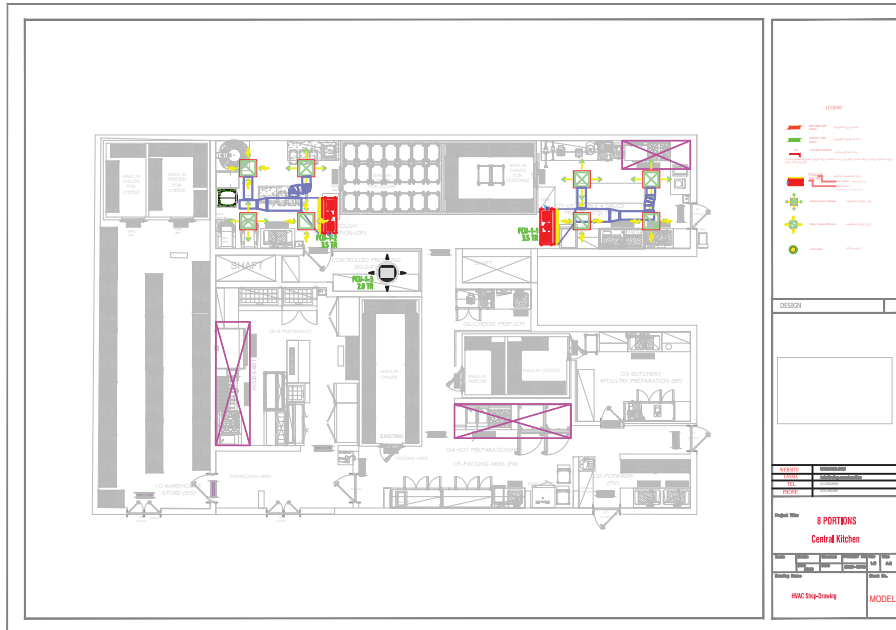

PORTION 8

مطبخ مركزي