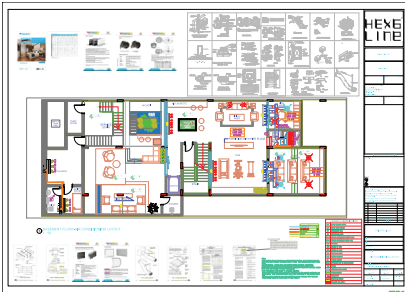

LINE 7

تصميم المحلات التجارية (Fit-Out)

تقديم تصاميم Fit-Out احترافية للمطاعم والمعارض تركز على خلق بيئة جذابة وعملية تعزز تجربة الزوار مع الاهتمام بالتفاصيل الجمالية والوظيفية وضمان التوافق مع اشتراطات السلامة والصحة والمعايير التنظيمية.

LINE 8

الإشراف الهندسي على تنفيذ المشاريع

تقديم خدمات الاشراف الهندسي للمشاريع من لحظة انطلاق المشروع الى التسليم وفقا للاشتراطات البلدية

HEX6
LINE

OUR PROJECTS 11

BOUJEETEL
☆☆☆☆
فندق بوجيتيل

فندق بوجيتل

تصميم وإشراف فندق بوجيتيل (٤ نجوم) في
المدينة المنورة - شركة بوجي للخدمات الفندقية

الجامعة السعودية الالكترونية

تطوير البيئة المكانية والتصميم الداخلي لعدد
ثلاث مباني للجامعة السعودية الالكترونية -
الرياض حي الربيع

COMMERCIAL & DRIVETHROUGH

جوهرة نجران

مدينة نجران

RESTUARANTS

٩. مقصف

الرياض