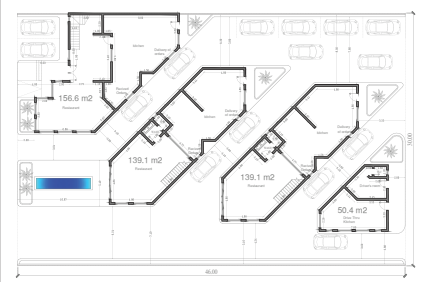

COMMERCIAL & DRIVETHROUGH

جوهرة نجران

مدينة نجران